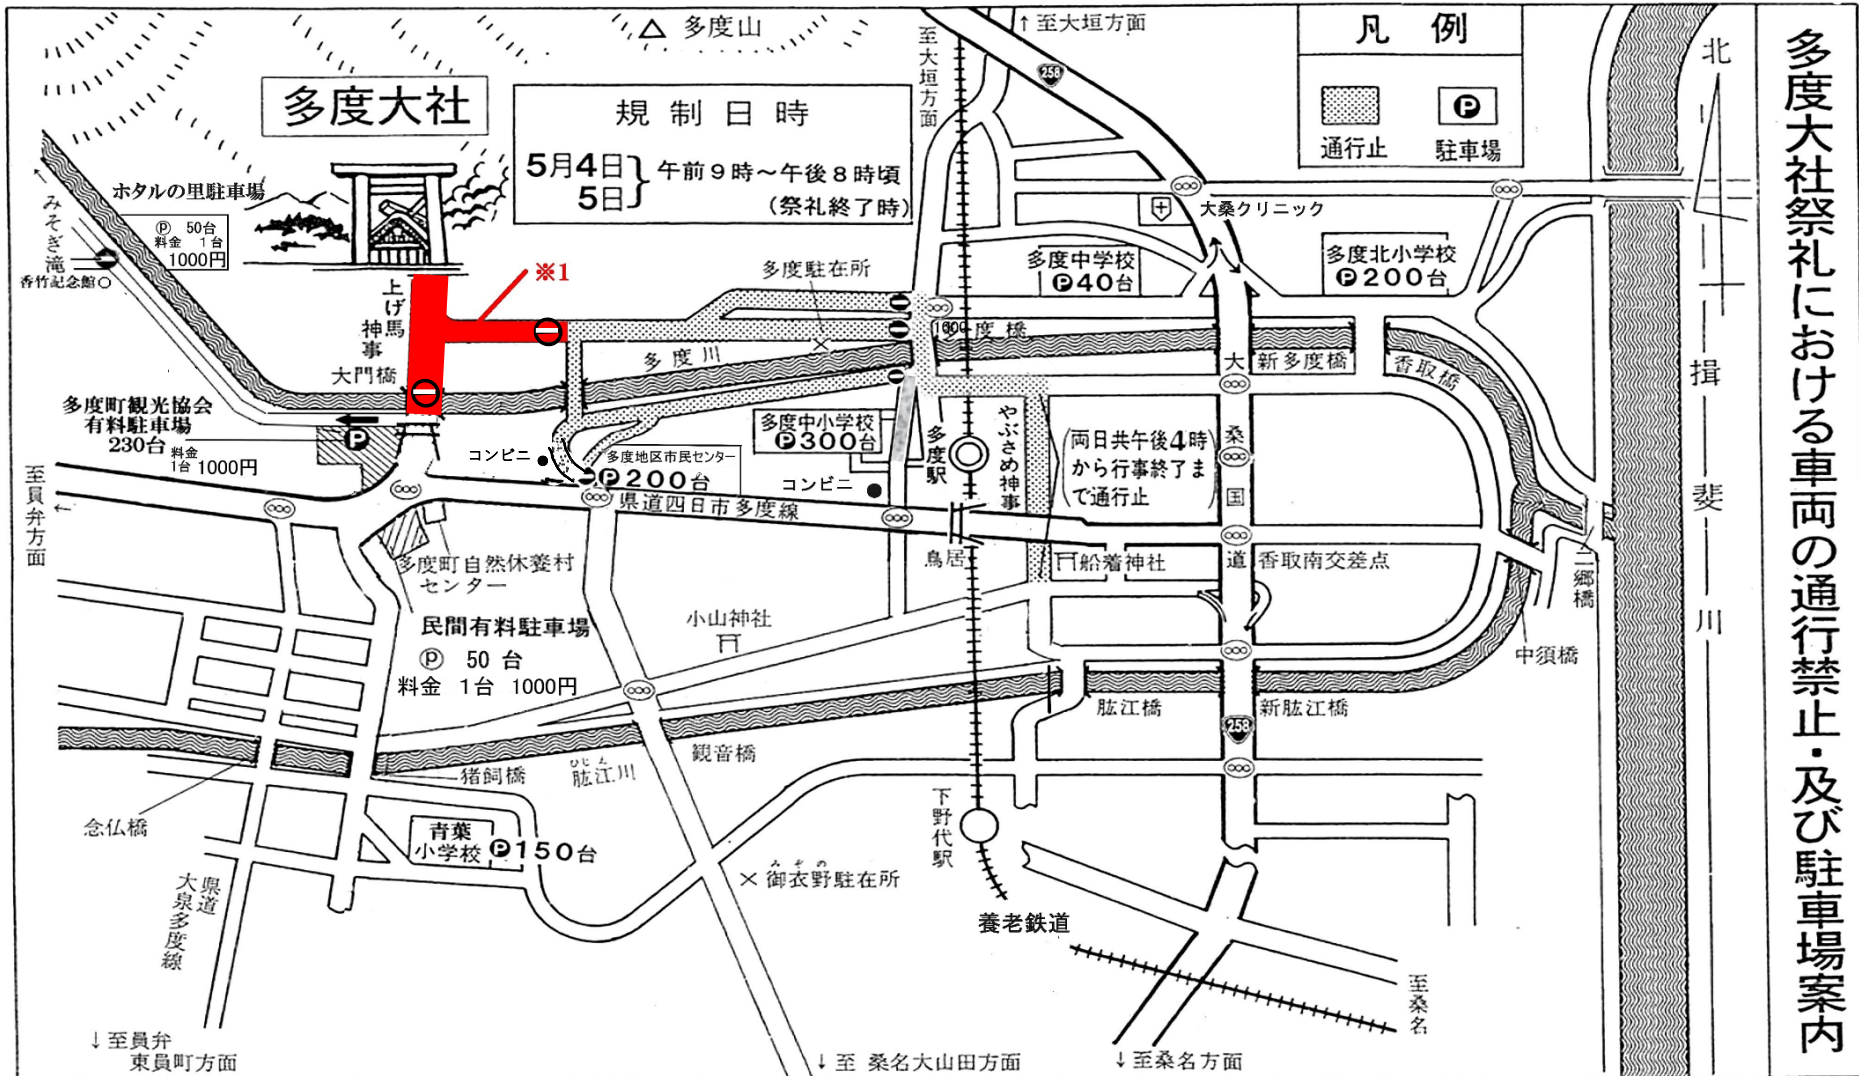

多度大社祭礼における交通規制図

- ※多度地区市民センター
徒歩10分
- 多度中小学校
徒歩20分
- 多度中学校
徒歩25分
- 多度北小学校
徒歩30分
- 青葉小学校
徒歩30分

5月4日、5日の多度祭り開催時には上図のとおり、JA みえきた多度支店以西・神社周辺道路は午前9時以降。また、多度中小学校・多度橋付近より須賀馬場に掛けては午後4時頃より行事終了までの間、車両通行禁止となります。規制区域内にお住まいの方であっても住民通行証がないと通行できません。

大変ご迷惑をおかけしますがご理解の上ご協力をお願い申し上げますと共にその旨を親類・知人の方にご連絡ください。

※国道258号、県道、多度大社並びに多度駅周辺の市道は駐車禁止区間です。ご協力をお願いします。

※1…桑名警察署長による規制につき、住民通行証があっても規制期間は車両の通行は一切できません。(午前9時～午後5時まで)